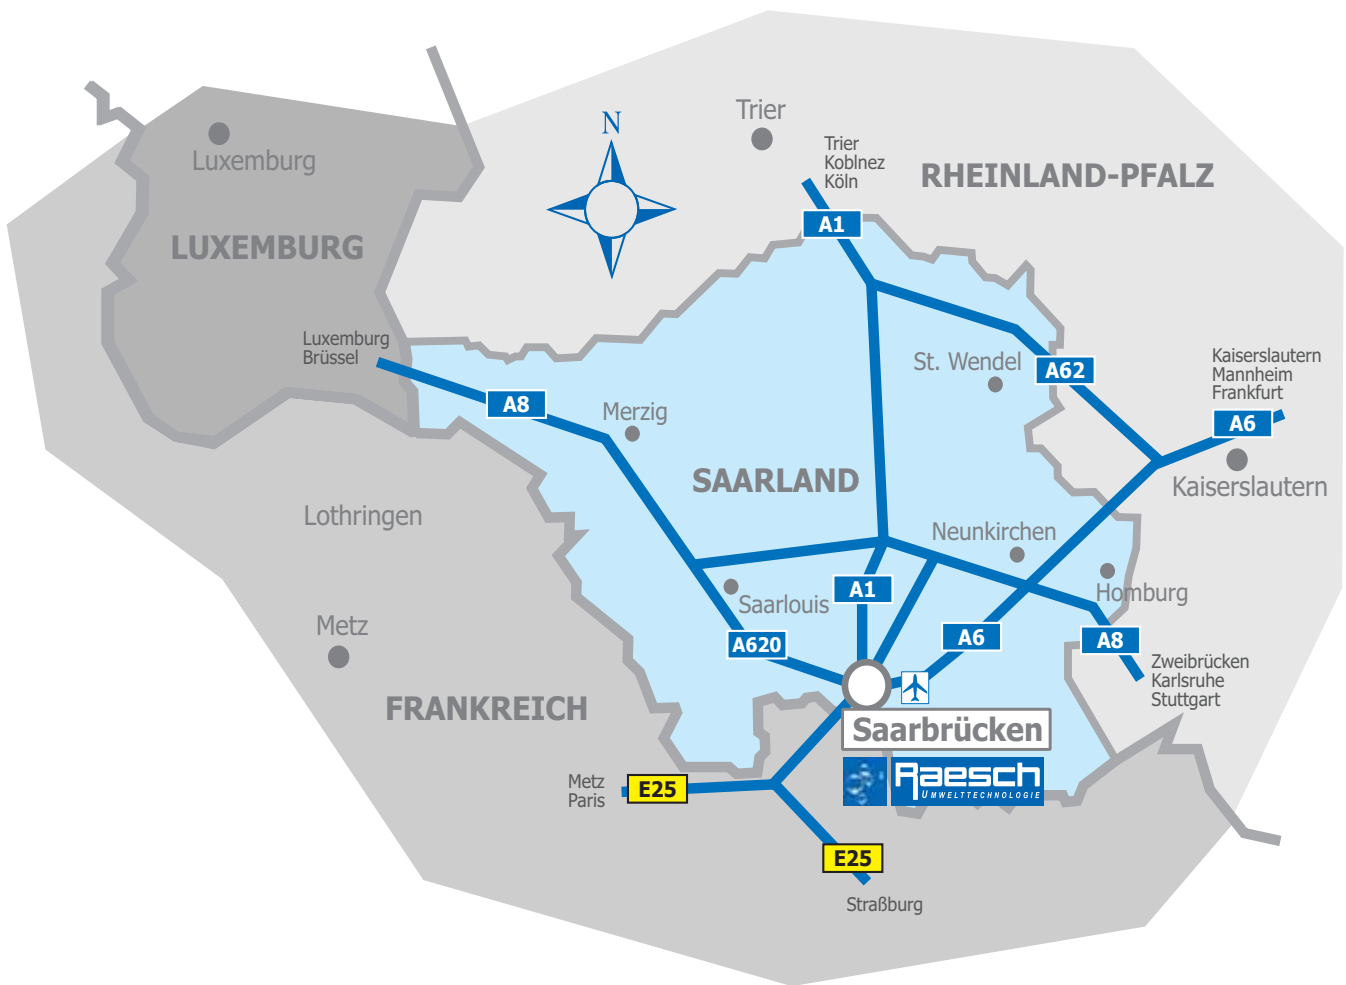

Hier finden Sie garantiert einen Weg...

**Raesch**  
UMWELTECHNOLOGIE

## Regional-Übersicht: Autobahn-Anbindungen nach Saarbrücken im Gebiet "Saar-Lor-Lux"

[Detailansicht >>](#)

Josef Raesch GmbH  
Bühler Straße 114  
66130 Saarbrücken

Tel.: (0681) 9 88 11 - 0  
Fax: (0681) 9 88 11 - 88  
Mail: [info@raesch-online.de](mailto:info@raesch-online.de)

### Detail-Übersicht:

A620 AS Saarbrücken-Güdingen über B51 in die Bühler Straße

<< Regional-Übersicht

Josef Raesch GmbH  
Bühler Straße 114  
66130 Saarbrücken

Tel.: (0681) 9 88 11 - 0  
Fax: (0681) 9 88 11 - 88  
Mail: [info@raesch-online.de](mailto:info@raesch-online.de)

...direkt zu uns. Wir wünschen Ihnen "Gute Fahrt"!